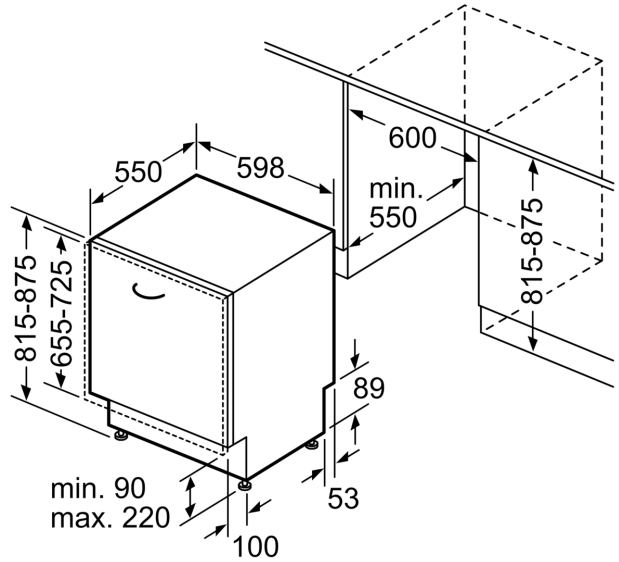

Energieeffizienzklasse: E
 Energieverbrauch des Eco 50°C Programm pro 100 Betriebszyklen:
 92 kWh
 Höchste Anzahl von Maßgedecken (EU 2017/1369): 12
 Wasserverbrauch in Litern im eco-Programm pro Betriebszyklus (EU
 2017/1369): 10.5 l
 Programmdauer (EU 2017/1369): 4:30 h
 Geräuschwert: 48 dB(A) re 1pW
 Geräusch-Effizienzklasse: C
 Bauform: Einbau
 Höhe der Arbeitsplatte: 0 mm
 Abmessungen des Gerätes: 815 x 598 x 550 mm
 Min. Nischenmaße für Installation (H x B x T): .815-875 x 600 x 550
 mm
 Tiefe bei geöffneter Tür (90°): 1150 mm
 Höhenverstellbare Füße: Ja - alle von vorne
 Höhenverstellung max.: 60 mm
 Verstellbarer Sockel: Horizontal und Vertikal
 Nettogewicht: 31.0 kg
 Bruttogewicht: 33.1 kg
 Anschlusswert: 2400 W
 Absicherung: 10 A
 Spannung: 220-240 V
 Frequenz: 50; 60 Hz
 Reparaturindex: 8.7
 Länge Anschlusskabel: 175.0 cm
 Steckerart: Schuko-/Gardy mit Erdung
 Länge Zulaufschlauch: 165 cm
 Länge Ablaufschlauch: 190 cm
 EAN-Nummer: 4242003868560
 Gerätetyp: Vollintegriert

- aquaStop®: eine Siemens Hausgeräte Garantie bei Wasserschäden – ein Geräteleben lang*
- Glasschon-System
- Inkl. Dampfschutz-Blech
- Gerätemaße (H x B x T): 81.5 cm x 59.8 cm x 55.0 cm

¹ auf einer Energieeffizienzklassen-Skala von A bis G

iQ100, Vollintegrierter
Geschirrspüler, 60 cm
SN61IX12TE

Maße in mm

⚡ Steckdose
() Werte mit Verlängerungssatz

Maße in mm