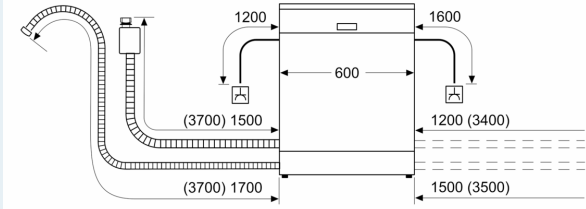

Energieeffizienzklasse: E
 Energieverbrauch des Eco 50°C Programm pro 100 Betriebszyklen:
 92 kWh
 Höchste Anzahl von Maßgedecken (EU 2017/1369): 12
 Wasserverbrauch in Litern im eco-Programm pro Betriebszyklus (EU
 2017/1369): 10.5 l
 Programmdauer (EU 2017/1369): 4:30 h
 Geräuschwert: 48 dB(A) re 1pW
 Geräusch-Effizienzklasse: C
 Bauform: Einbau
 Höhe der Arbeitsplatte: 0 mm
 Abmessungen des Gerätes: 815 x 598 x 550 mm
 Min. Nischenmaße für Installation (H x B x T): .815-875 x 600 x 550
 mm
 Tiefe bei geöffneter Tür (90°): 1150 mm
 Höhenverstellbare Füße: Ja - alle von vorne
 Höhenverstellung max.: 60 mm
 Verstellbarer Sockel: Horizontal und Vertikal
 Nettogewicht: 31.0 kg
 Bruttogewicht: 33.1 kg
 Anschlusswert: 2400 W
 Absicherung: 10 A
 Spannung: 220-240 V
 Frequenz: 50; 60 Hz
 Reparaturindex: 8.7
 Länge Anschlusskabel: 175.0 cm
 Steckerart: Schuko-/Gardy mit Erdung
 Länge Zulaufschlauch: 165 cm
 Länge Ablaufschlauch: 190 cm
 EAN-Nummer: 4242003868560
 Gerätetyp: Vollintegriert

- aquaStop®: eine Siemens Hausgeräte Garantie bei Wasserschäden – ein Geräteleben lang*
- Glasschon-System
- Inkl. Dampfschutz-Blech
- Gerätemaße (H x B x T): 81.5 cm x 59.8 cm x 55.0 cm

¹ auf einer Energieeffizienzklassen-Skala von A bis G

iQ100, Vollintegrierter
Geschirrspüler, 60 cm
SN61IX12TE

Maße in mm

⚡ Steckdose
() Werte mit Verlängerungssatz

Maße in mm