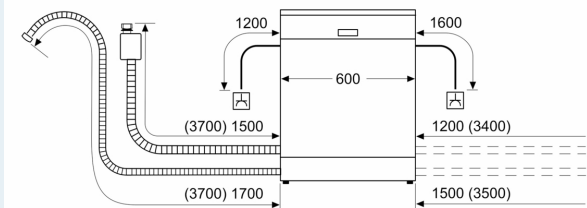

**iQ300, Vollintegrierter
Geschirrspüler, 60 cm
SN63EX01CE**

Maße in mm

⚡ Steckdose
( ) Werte mit Verlängerungssatz