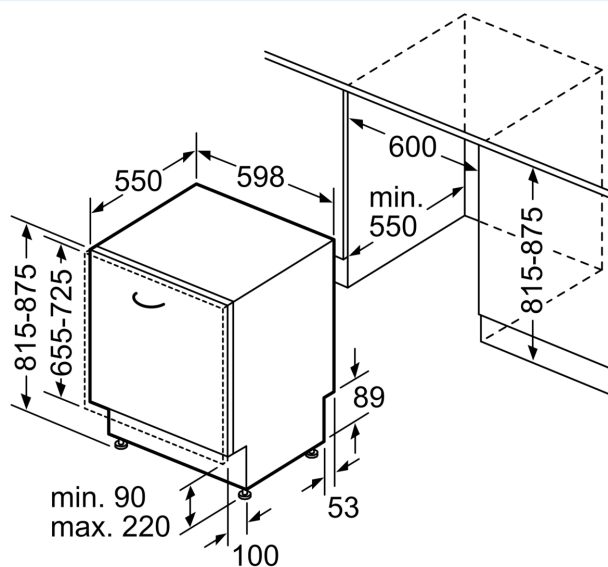

Energieeffizienzklasse:	C
Energieverbrauch des eco-Programms pro 100 Betriebszyklen (EU 2017/1369):	75 kWh
Höchste Anzahl von Maßgedecken (EU 2017/1369):	14
Wasserverbrauch in Litern im Eco 50°C Programm pro Betriebszyklus (EU 2017/1369):	9.0 l
Programmdauer (EU 2017/1369):	3:20 h
Geräuschwert:	40 dB(A) re 1pW
Geräusch-Effizienzklasse:	B
Bauform:	Einbau
Höhe der Arbeitsplatte:	0 mm
Abmessungen des Gerätes:	815 x 598 x 550 mm
Nischenmaße für Installation (H x B x T): ..	815-875 x 600 x 550 mm
Tiefe bei geöffneter Tür (90°):	1150 mm
Höhenverstellbare Füße:	Ja - alle von vorne
Höhenverstellung max.:	60 mm
Verstellbarer Sockel:	Horizontal und Vertikal
Nettogewicht:	42.1 kg
Bruttogewicht:	44.0 kg
Anschlusswert:	2400 W
Absicherung:	10 A
Spannung:	220-240 V
Frequenz:	50; 60 Hz
Reparaturindex:	9.4
Länge Anschlusskabel:	175.0 cm
Steckerart:	Schuko-/Gardy mit Erdung
Länge Zulaufschlauch:	165 cm
Länge Ablaufschlauch:	190 cm
EAN-Nummer:	4242003939901
Gerätetyp:	Vollintegriert

Maße

- Gerätemaße (H x B x T): 81.5 cm x 59.8 cm x 55.0 cm

¹ auf einer Energieeffizienzklassen-Skala von A bis G

²Energieverbrauch kWh/100 Betriebszyklen (im Programm Eco 50 °C)

³ Wasserverbrauch in Liter pro Betriebszyklus (im Programm Eco 50 °C)

Maße in mm

⚡ Steckdose
() Werte mit Verlängerungssatz

Maße in mm