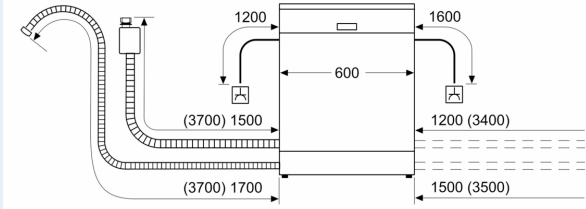

iQ300, Vollintegrierter
Geschirrspüler, 60 cm, XXL
SX63HX52BE

Maße in mm

⚡ Steckdose
( ) Werte mit Verlängerungssatz