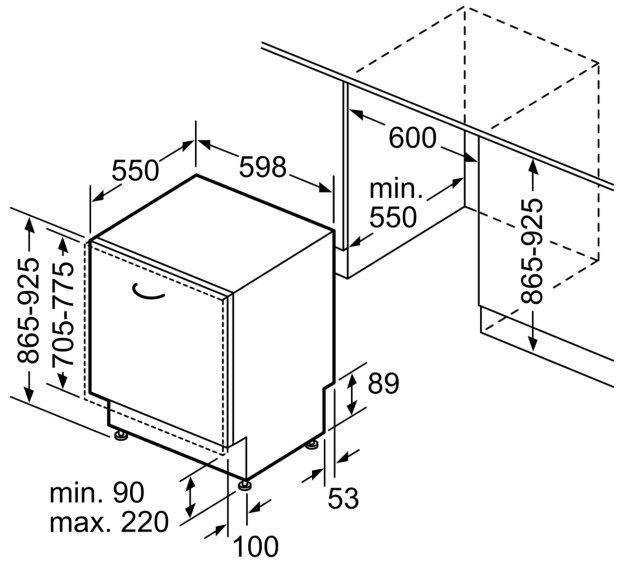

- Gerätemaße (H x B x T): 86.5 cm x 59.8 cm x 55.0 cm

<sup>1</sup> auf einer Energieeffizienzklassen-Skala von A bis G

<sup>2</sup>Energieverbrauch kWh/100 Betriebszyklen (im Programm Eco 50 °C)

<sup>3</sup> Wasserverbrauch in Liter pro Betriebszyklus (im Programm Eco 50 °C)

Maße in mm

⚡ Steckdose  
( ) Werte mit Verlängerungssatz

Maße in mm